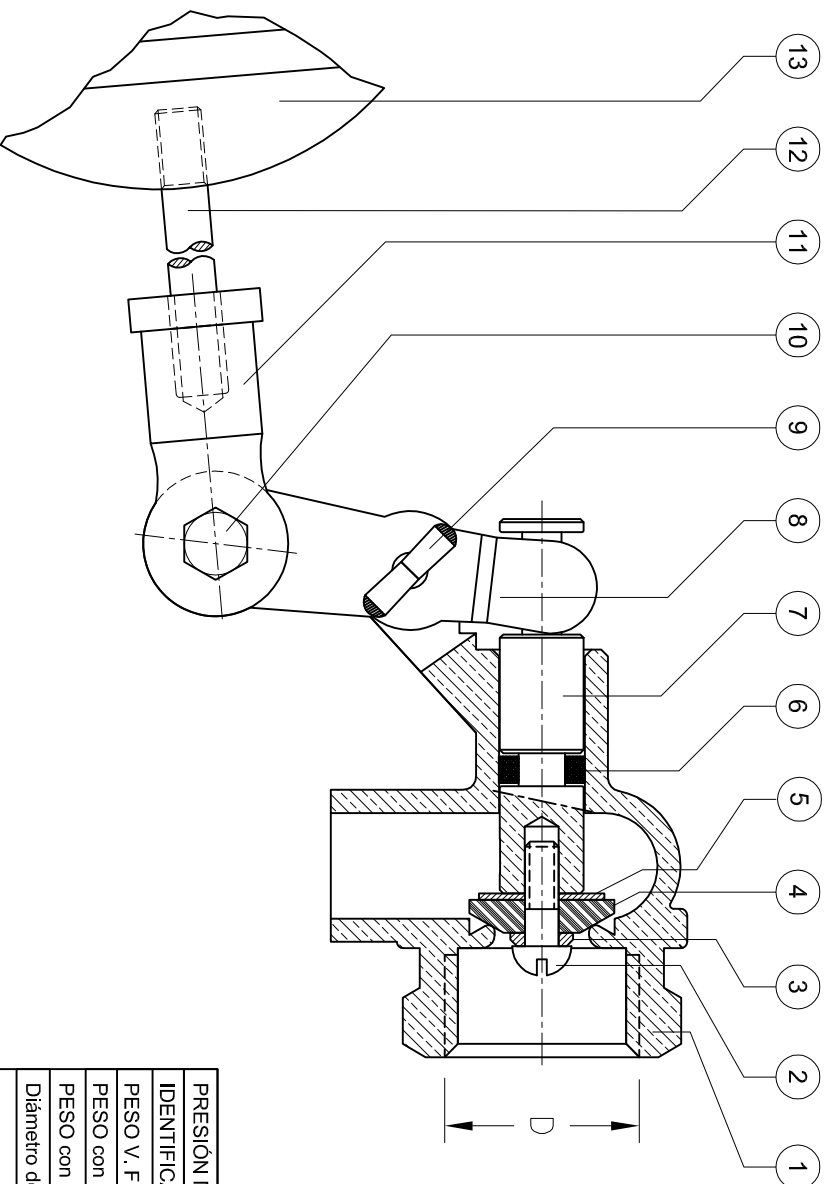

HELBERT
Calidad, experiencia y tecnología

FICHA TÉCNICA

ODDE-FT
EDICIÓN: 10-15

**VÁLVULAS FLOTADORAS CON BOLA PLÁSTICA HKPF Y
BOLA EN COBRE HKVF DE 1" Y 1-1/4" SERIE 330**

| No. | DESCRIPCIÓN | MATERIAL | CT. |
|-----|-------------------|----------|-----|
| 13 | BOLA FLOTADOR | PLÁSTICO | 1 |
| 13 | BOLA FLOTADOR | COBRE | 1 |
| 12 | VARILLA | LATÓN | 1 |
| 11 | CONECTOR | BRONCE | 1 |
| 10 | TORNILLO CONECTOR | LATÓN | 1 |
| 9 | PIN CHAVETA | LATÓN | 1 |
| 8 | HORQUILLA | BRONCE | 1 |
| 7 | VÁSTAGO | LATÓN | 1 |
| 6 | EMPAQUE | FIELTRO | 1 |
| 5 | PLATO POSTERIOR | LATÓN | 1 |
| 4 | SELLO | CAUCHO | 1 |
| 3 | PLATO ANTERIOR | LATÓN | 1 |
| 2 | TORNILLO VÁSTAGO | LATÓN | |
| 1 | CUERPO | BRONCE | 1 |

| | | |
|-----------------------------------|---------------|-------------------|
| PRESIÓN MAX. DE CIERRE : 125 PSI. | | |
| IDENTIFICACION: HELBERT, TAMAÑO | | |
| PESO V. Flotadora Sola. | 500 gr. | 610 gr. |
| PESO con Bola Plástica y Varilla. | 800 gr. | 1010 gr. |
| PESO con Bola de Cobre y Varilla. | 850 gr. | 1090 gr. |
| Díámetro de Conexión - D | 1" x 1,5h-NPT | 1-1/4" x 1,5h-NPT |
| TAMAÑO | V. FLOT. 1" | V. FLOT. 1-1/4" |