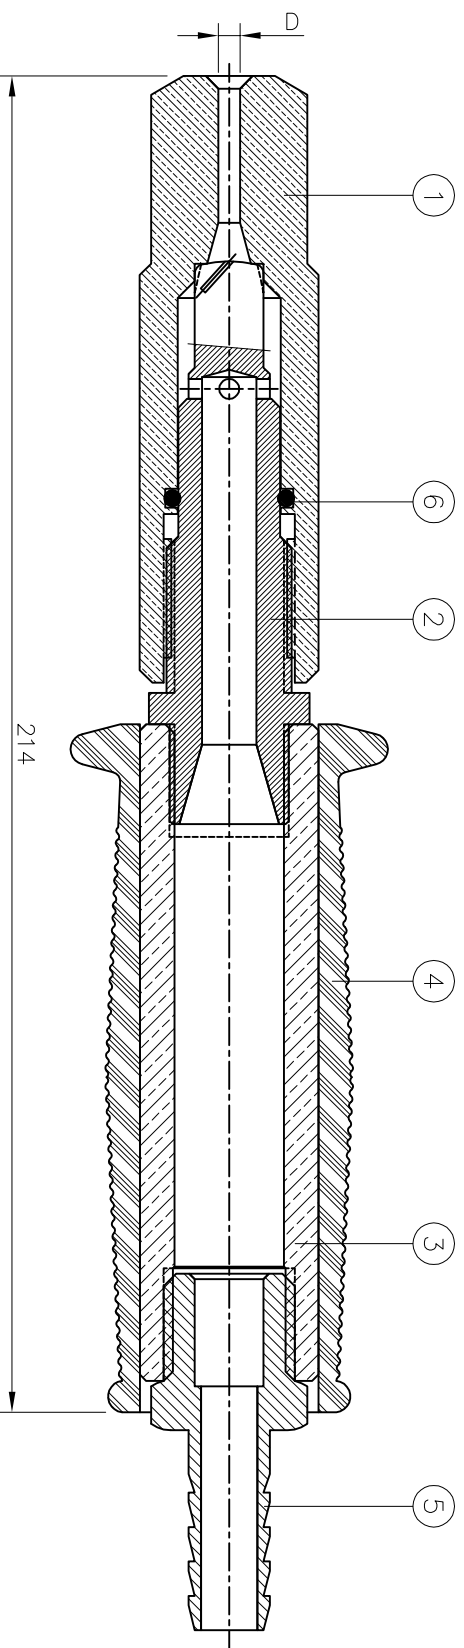

HELBERT
Calidad, experiencia y tecnología

PISTOLA PARA AGUA SISTEMA LAVA CARROS
HQPC y HQPO DE 1/2" - SERIE 600

FICHA TÉCNICA

ODDE-FT

Item	REFERENCIA	HQPC 012 - 1/2"	HQPO 012 - 1/2"
D	Diametro de boquilla	2,5 mm	3,5 mm
	Presión de prueba de funcionamiento	150 - 250 psi	150 - 250 psi
	Presión de trabajo	50 a 250 psi	50 a 250 psi
	Peso total	930 gr	920 gr
Identificación: HELBERT, TAMAÑO DE VÁLVULA.			

No.	DESCRIPCIÓN	MATERIAL	CANT.
6	O-RING	CAUCHO	1
5	CONECTOR	ACERO	1
4	MANGO	CAUCHO	1
3	TUBO	LATÓN	1
2	TOBERA	LATÓN	1
1	BOQUILLA	LATÓN	1

CONTACTENOS: PBX (57-1) 3681077 * FAX: (57-1) 3440120 * WWW.HELBERTYCIA.COM